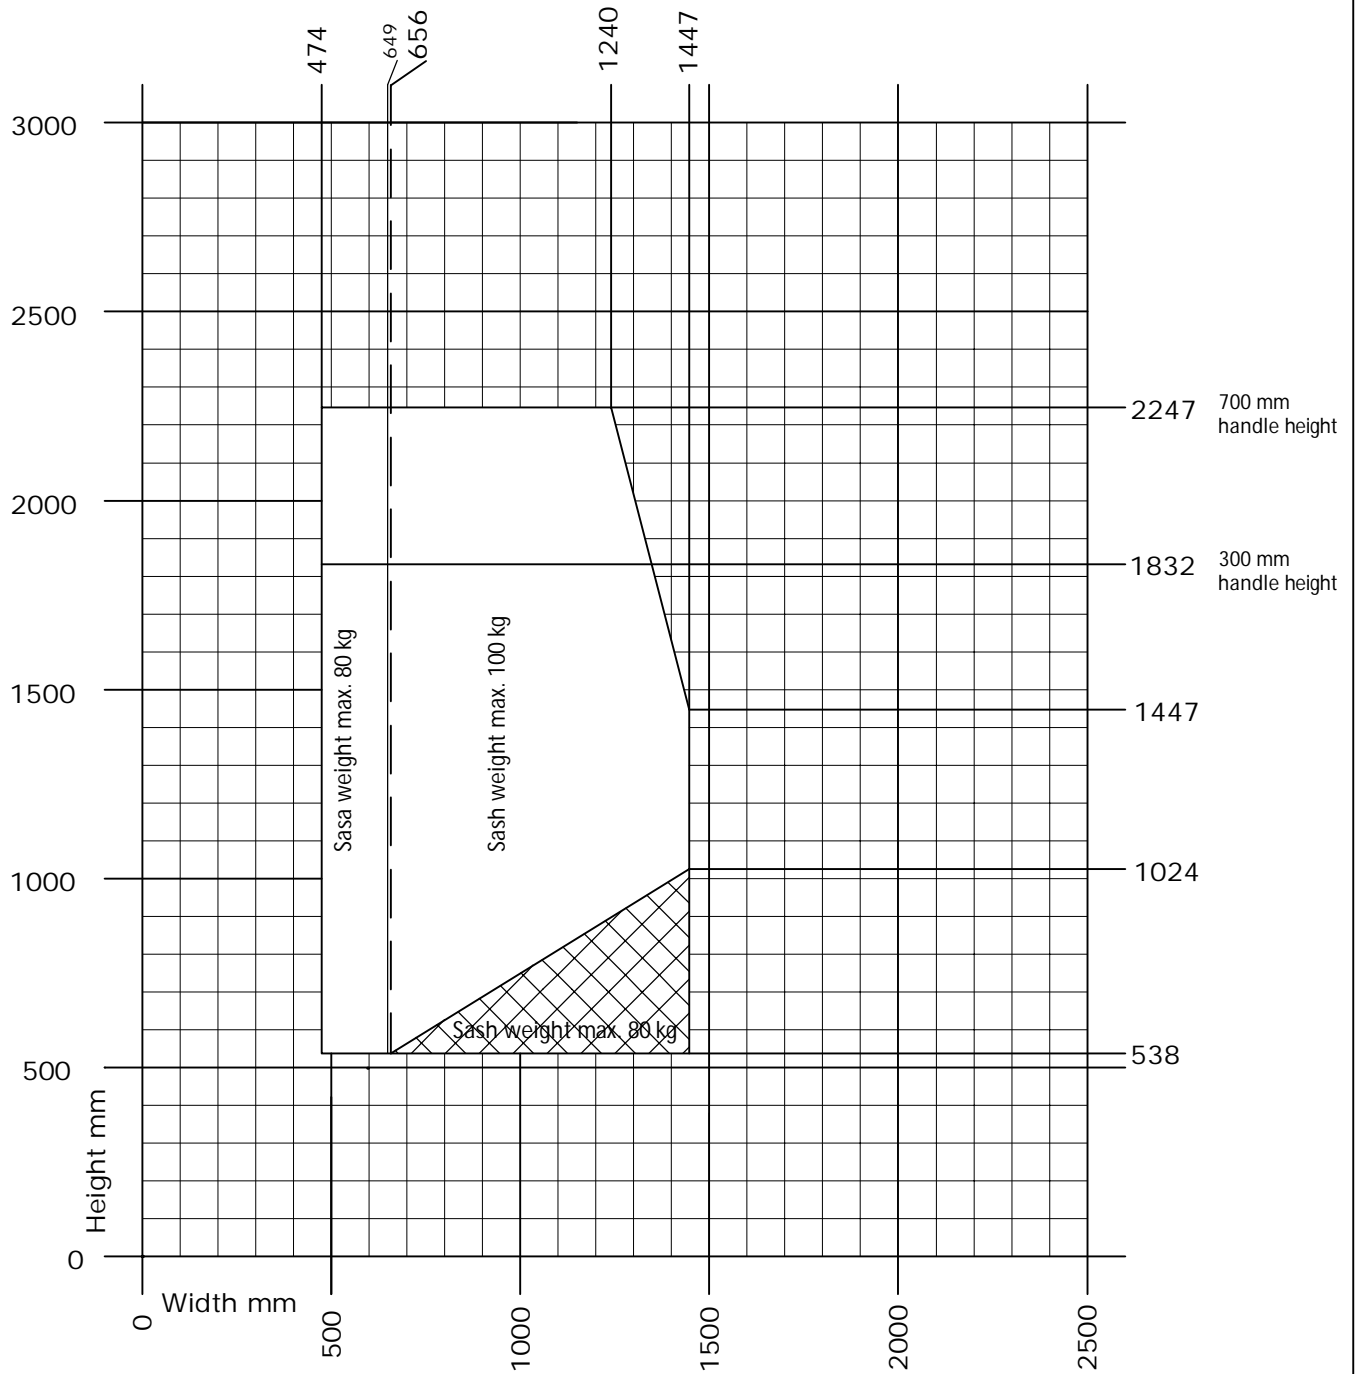

Futura+i

Turn/tilt window and Tilt/turn window

Low handle

Min. - Max. dim.

Side hung function can be used only when cleaning. Max. weight 80 kg. Spc. AX hardware.

DK	Min. - Max. måls tabel Indadgående dreje/kip og kip/dreje vindue m. lav grebshøjde	www.idealcombi.dk
UK	Min. - Max. dim. table Inward opening turn/tilt and tilt/turn window with low handle	www.idealcombi.com